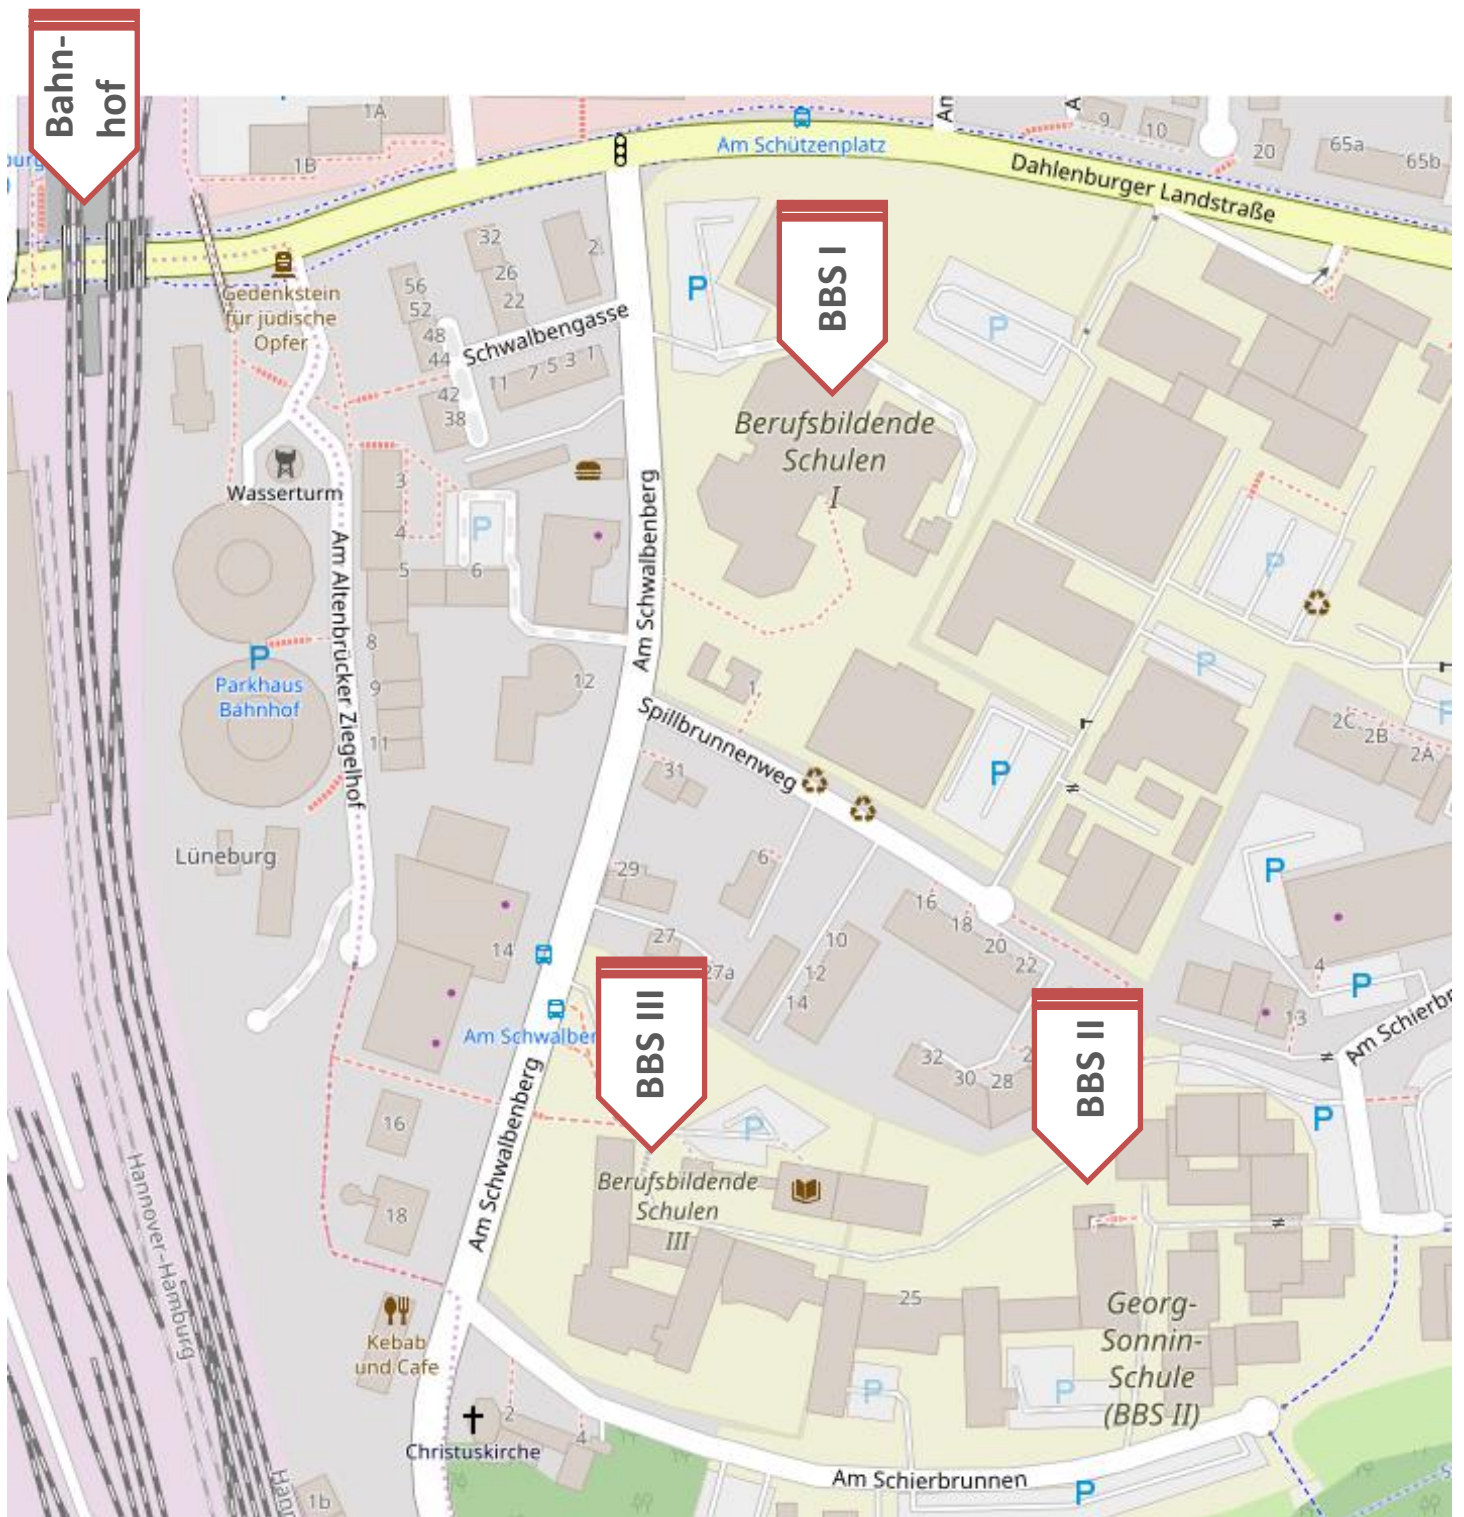

Fachoberschulen – z. B. Wirtschaft / Technik / Informatik / ...

Berufsfachschulen – z. B. Wirtschaft / Technik / Hauswirtschaft / ...

12.02.2019 von 16 bis 18 Uhr

Die
Arbeitsagentur
präsentiert freie
Ausbildungsplätze
!!!

BBS I · Spillbrunnenweg 1 · Lüneburg

Georg-Sonnin-Schule (BBS II) · Am Schwalbenberg 25 · Lüneburg

BBS III · Am Schwalbenberg 26 · Lüneburg

... wir freuen uns auf Sie!

Quelle: openstreetmap.org

BBS I · Spillbrunnenweg 1 · Lüneburg