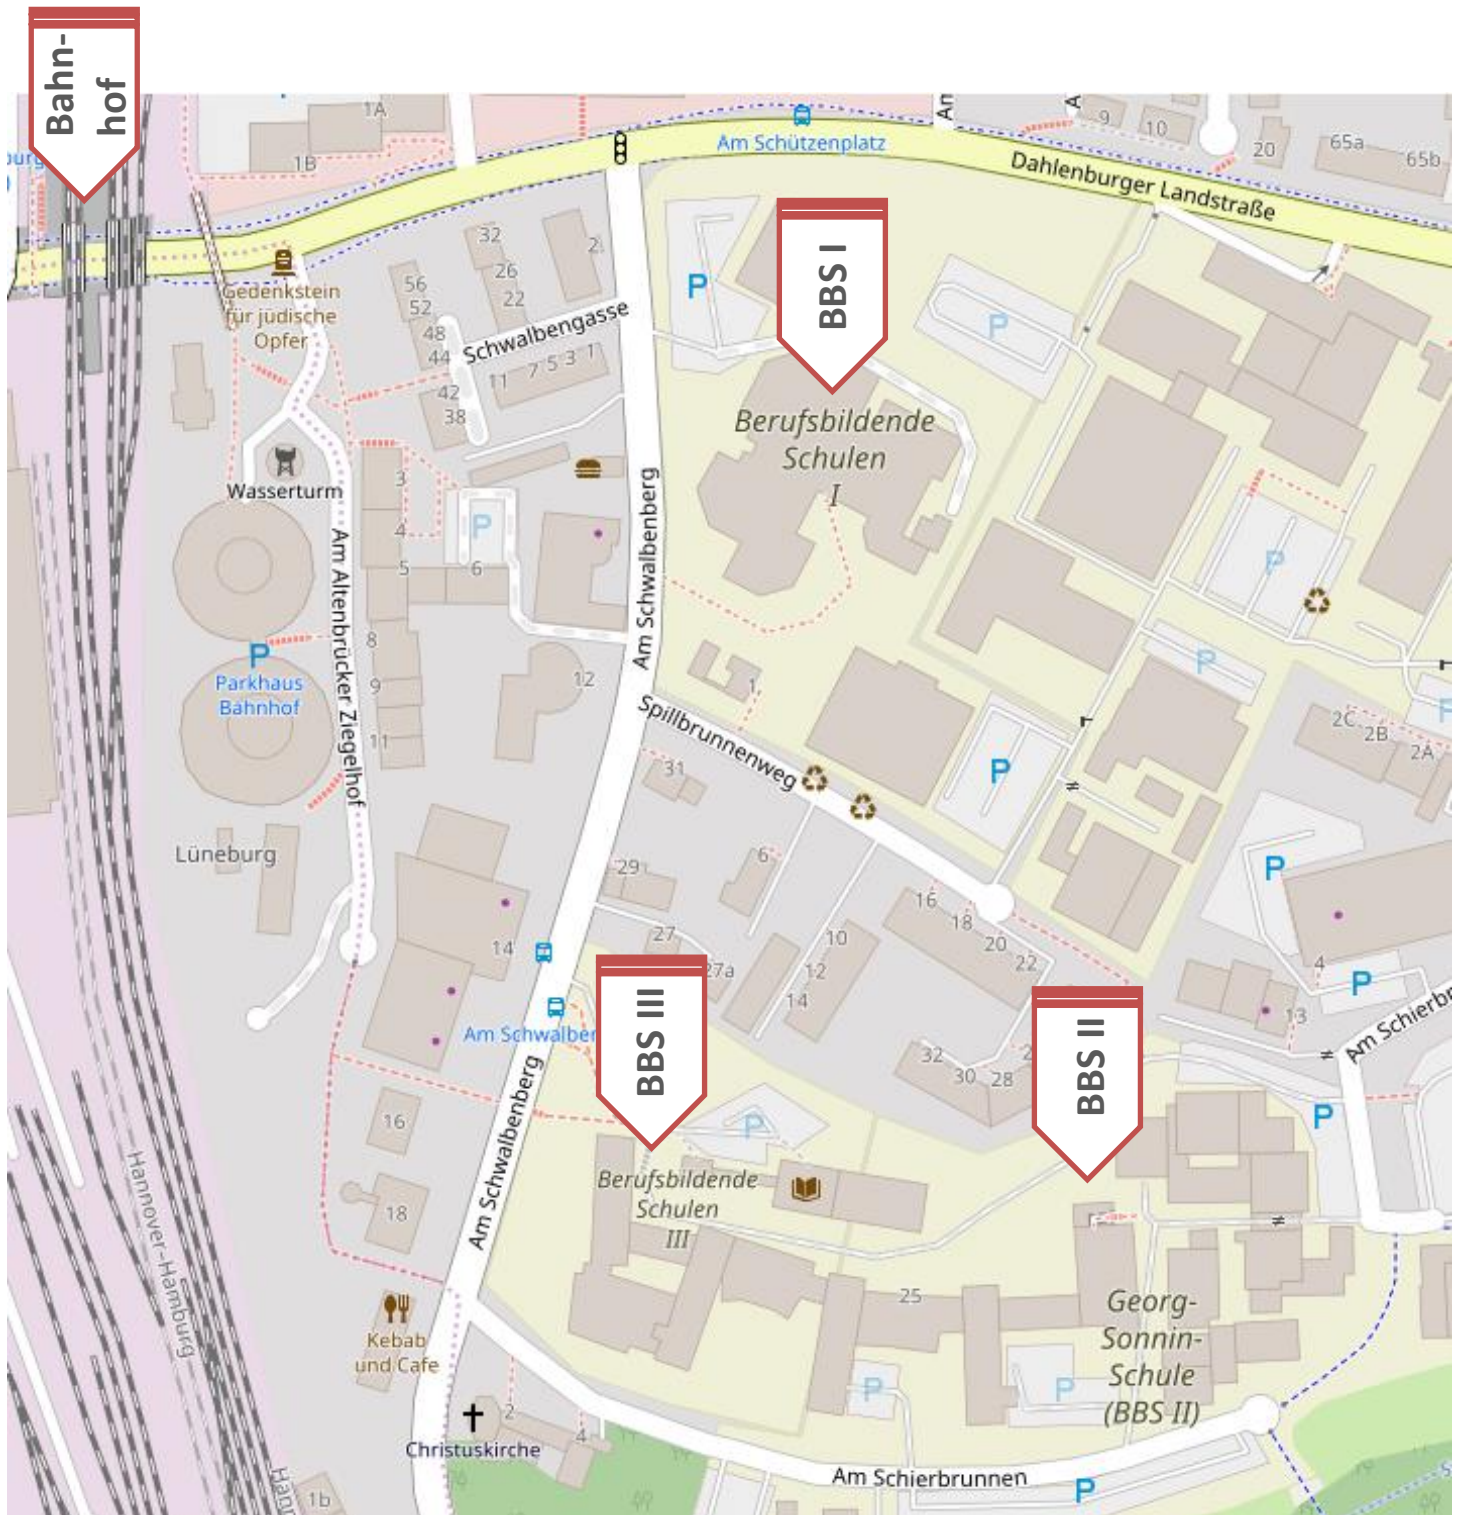

Berufsfachschulen – z. B. Wirtschaft / Technik / Hauswirtschaft / ...

**12.02.2019 von 16 bis 18 Uhr**

Die  
Arbeitsagentur  
präsentiert freie  
Ausbildungsplätze  
!!!

BBS I · Spillbrunnenweg 1 · Lüneburg

Georg-Sonnin-Schule (BBS II) · Am Schwalbenberg 25 · Lüneburg

BBS III · Am Schwalbenberg 26 · Lüneburg

... wir freuen uns auf Sie!

Quelle: openstreetmap.org

**BBS I** · Spillbrunnenweg 1 · Lüneburg

**Georg-Sonnin-Schule (BBS II)** · Am Schwalbenberg 25 · Lüneburg